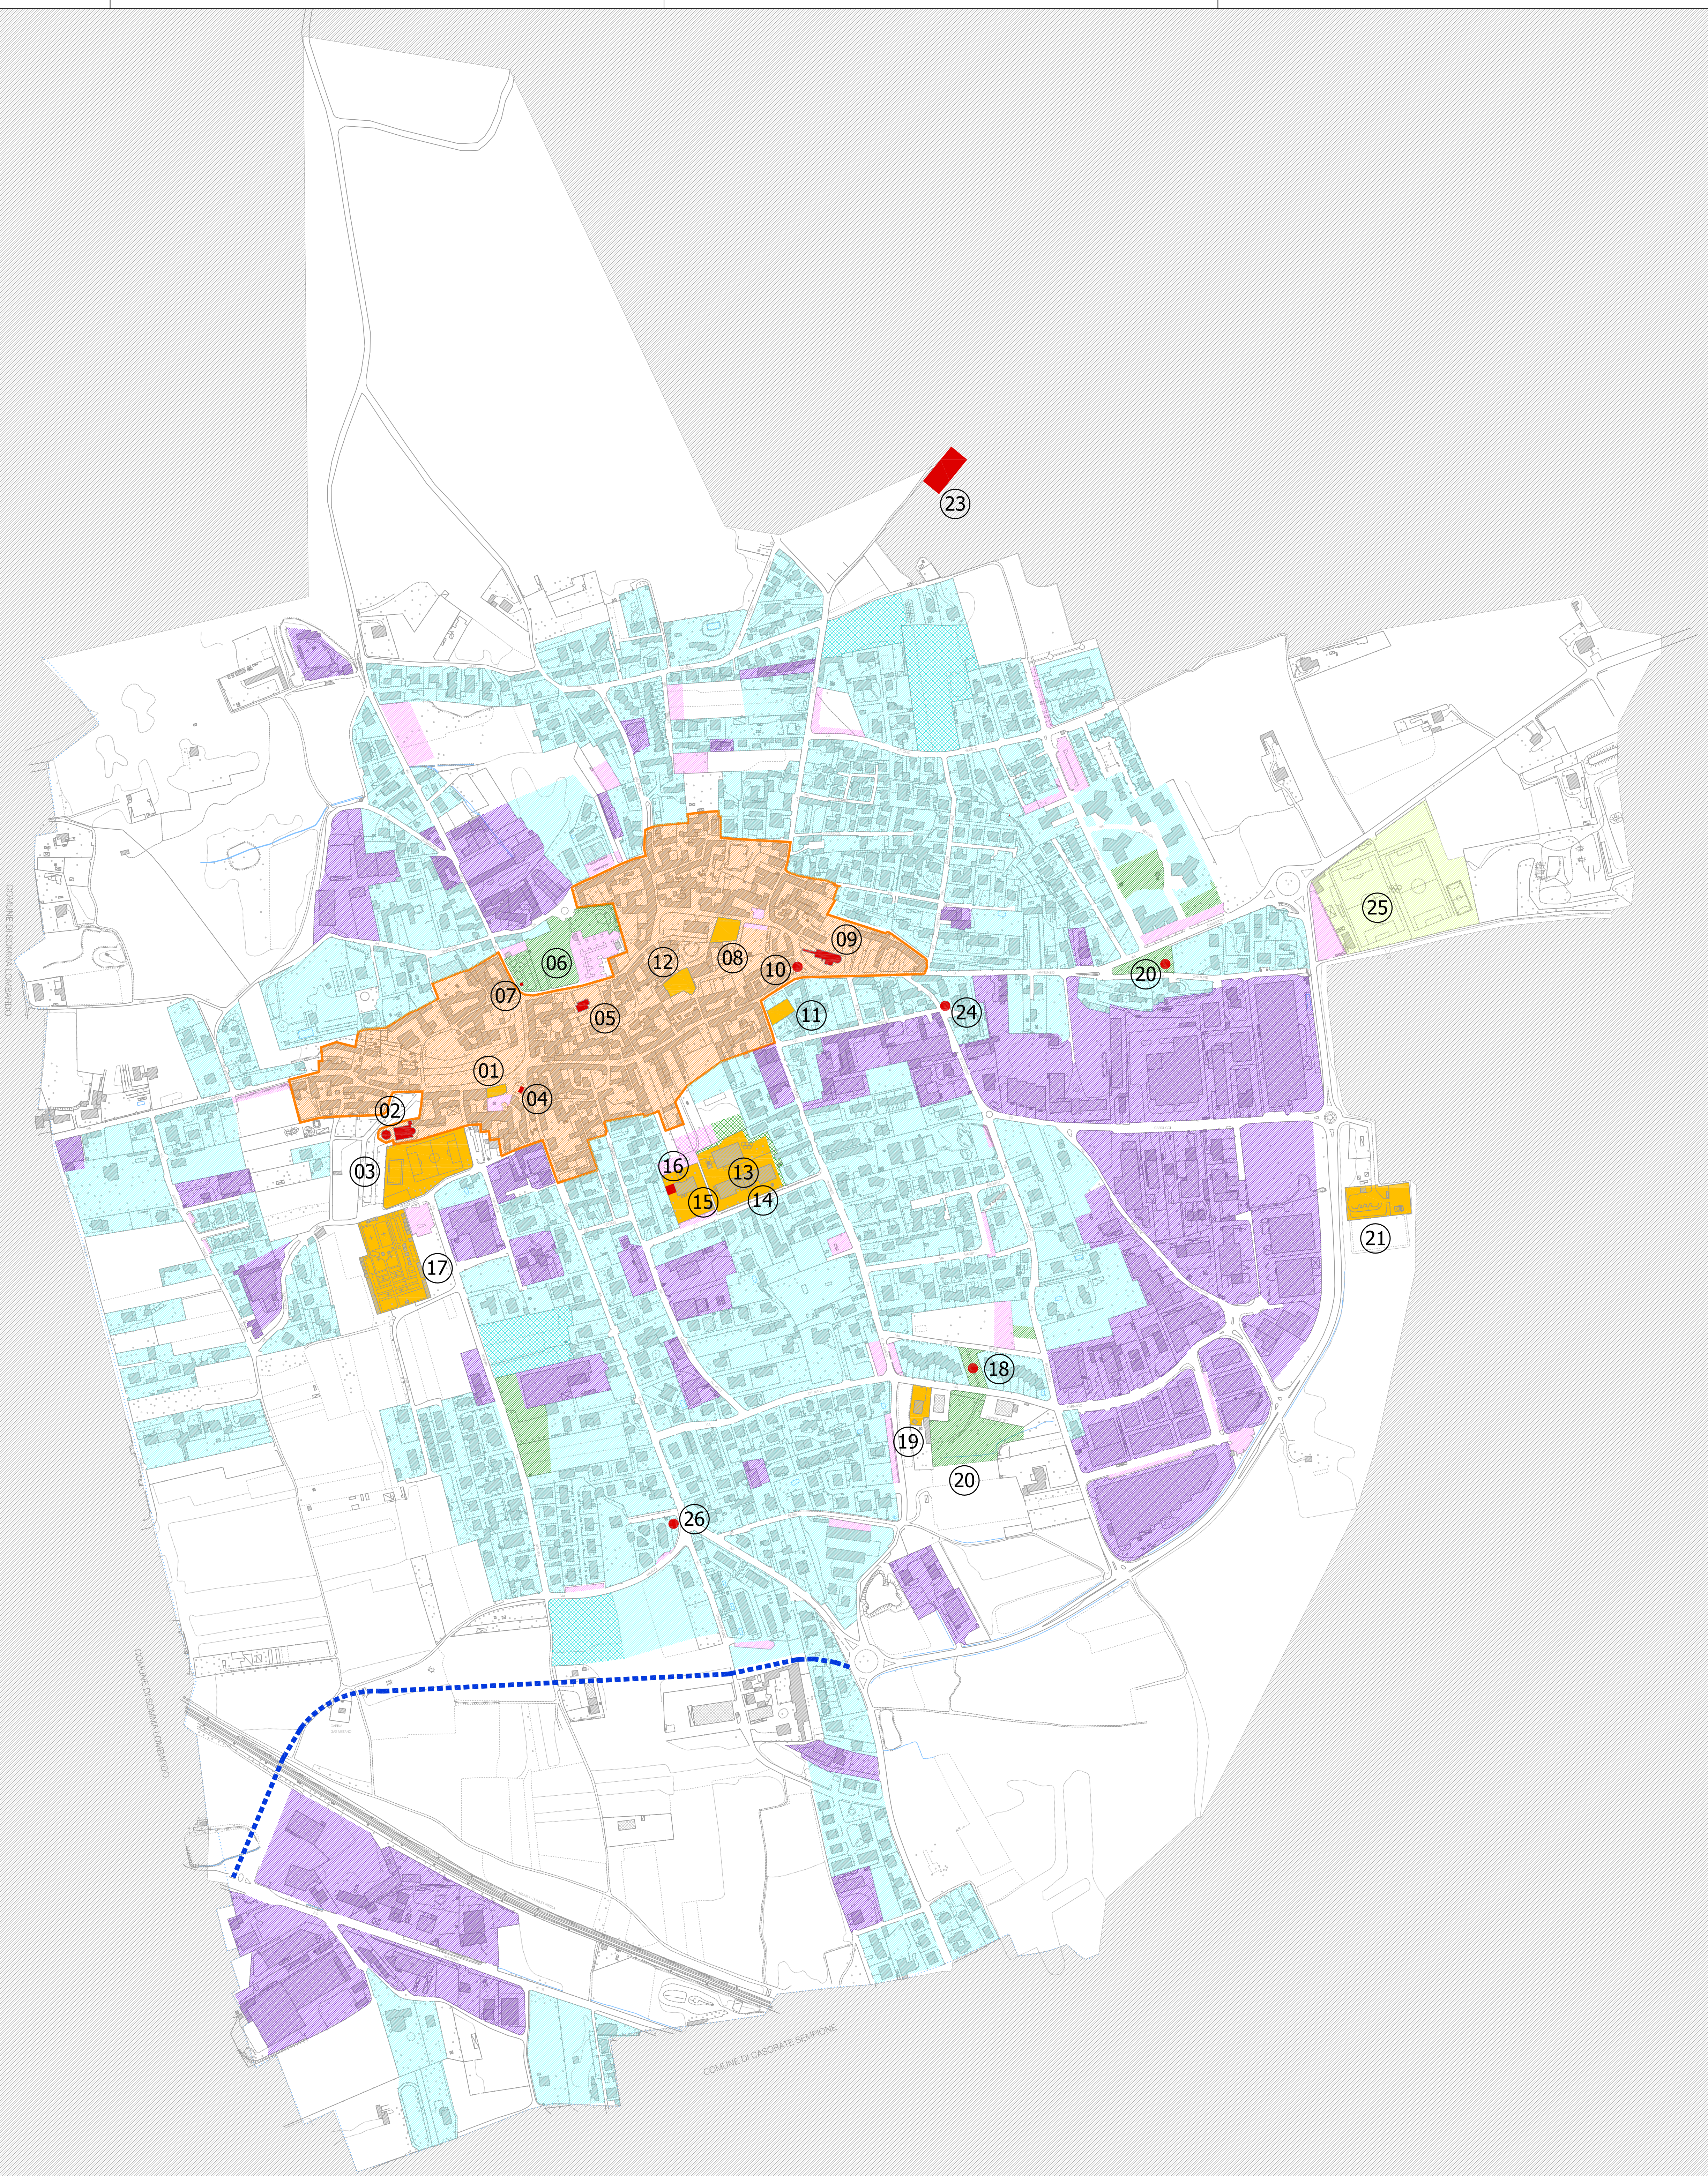

CONSISTENZA DELLE AREE OMOGENEE
(rif. art. 2, 3 D.d.g. 3 agosto 2007 - n. 8950)

- AREE A PREVALENZA RESIDENZIALE
- AREE A PREVALENZA PRODUTTIVA
- CENTRO STORICO

PARTICOLARITA' TERRITORIALI

- EVIDENZE STORICO E ARCHITETTONICHE
- EVIDENZE FUNZIONALI
- IMPIANTI SPORTIVI
- AREE VERDI ATTREZZATE E GIARDINI PUBBLICI
- AREE VERDI ATTREZZATE E GIARDINI PUBBLICI DI PROGETTO
- PARCHEGGI PRINCIPALI
- PARCHEGGI DI PROGETTO
- PIANI DI LOTTIZZAZIONE RESIDENZIALI
- STRADA DI FUTURA REALIZZAZIONE

- 01 MUNICIPIO
- 02 BASILICA ROMANICA DI SAN VITTORE E BATTISTERO DI S. GIOVANNI BATTISTA
- 03 ORATORIO
- 04 AFFRESCO DI PIAZZA XXV APRILE
- 05 EX CHIESA DI SAN ROCCO
- 06 PARCO PUBBLICO "PISSINA"
- 07 MONUMENTO AI CADUTI DI VIA MACCHI
- 08 BIBLIOTECA LUDOTECIA COMUNALE
- 09 ABBAZIA DI S. MARIA IN MONTICELLO
- 10 MONUMENTO DI PIAZZA CAVOUR
- 11 ASILO
- 12 CENTRO CONCORDIA
- 13 PALESTRA COMUNALE
- 14 SCUOLA ELEMENTARE
- 15 SCUOLA MEDIA
- 16 CIVICO MUSEO ARCHEOLOGICO - NECROPOLI LONGOBARDA
- 17 CIMITERO
- 18 MONUMENTO DEGLI INVALIDI DEL LAVORO
- 19 MAGAZZINO COMUNALE
- 20 BOSCO URBANO
- 21 PIATTAFORMA ECOLOGICA
- 22 MONUMENTO DEGLI ALFIERI
- 23 ORATORIO CAMPESTRE DEI SS. COSMA E DAMIANO
- 24 FONTANA DI VIA BOCCACCIO
- 25 CENTRO SPORTIVO COMUNALE E AREA FESTE
- 26 MONUMENTO DI VIA ROMA

PIANO DI ILLUMINAZIONE
COMUNE DI ARSAGO SEPRIO (VA)

CONSISTENZA DELLE AREE OMOGENEE

TAVOLA N. TAV.01	QUADRO N. -
FORMATO A0*	SCALA -
	DATA Agosto 2010

COMUNE DI SONDRIO

COMUNE DI SONDRIO

COMUNE DI CASORATE SEMPIONE